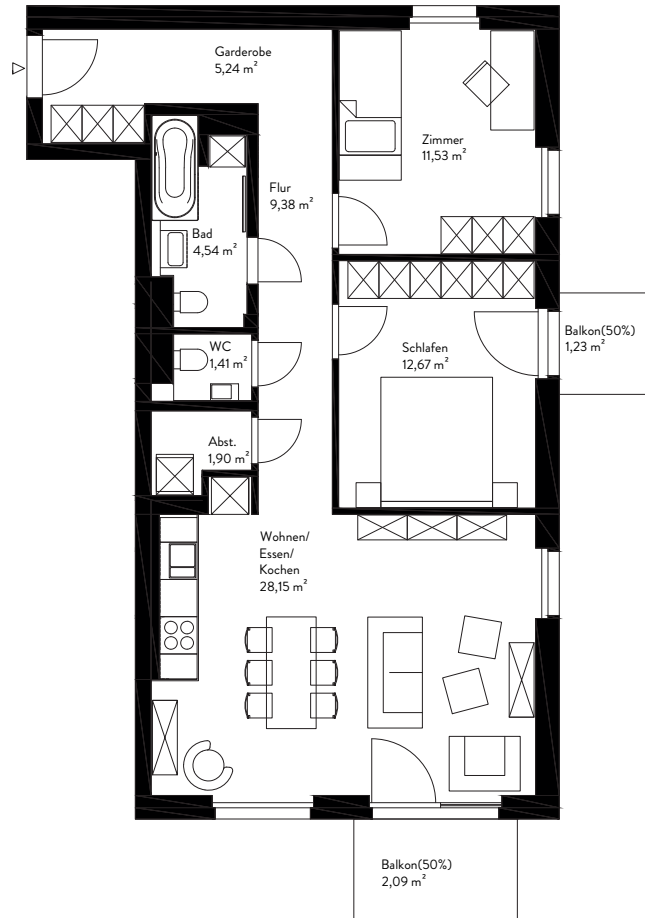

PARK APARTMENTS

POTSDAM

Zum Jagenstein 2-4, 14478 Potsdam

Wohneinheit:	10
Haus:	Haus A
Geschoss:	2.OG
Zimmer:	3
Wohnfläche:	78,14 m ²

Zum Jagenstein

Achtung!

Die Maße sind ca.-Maße ohne Berücksichtigung von Putz, Fliesenbelägen und Bautoleranzen. Die tatsächlichen Maße können daher abweichen.