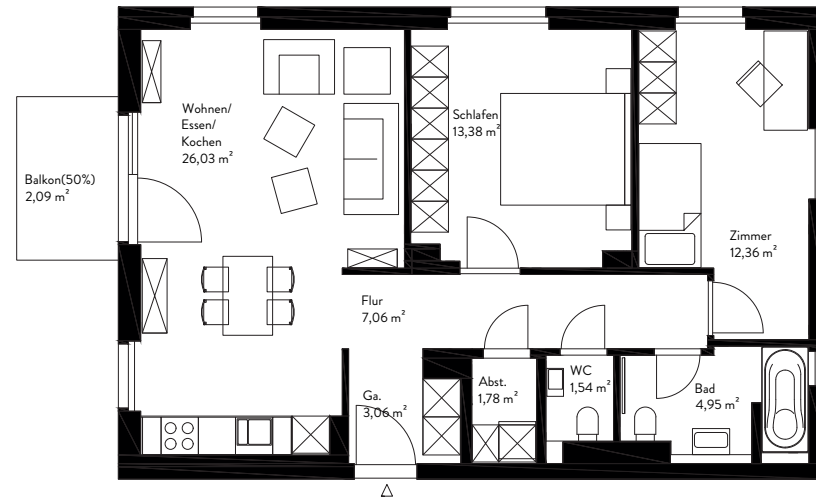

Wohneinheit:	9
Haus:	Haus A
Geschoss:	1.OG
Zimmer:	3
Wohnfläche:	72,25 m ²

Zum Jagenstein

Achtung!

Die Maße sind ca.-Maße ohne Berücksichtigung von Putz, Fliesenbelägen und Bautoleranzen. Die tatsächlichen Maße können daher abweichen.