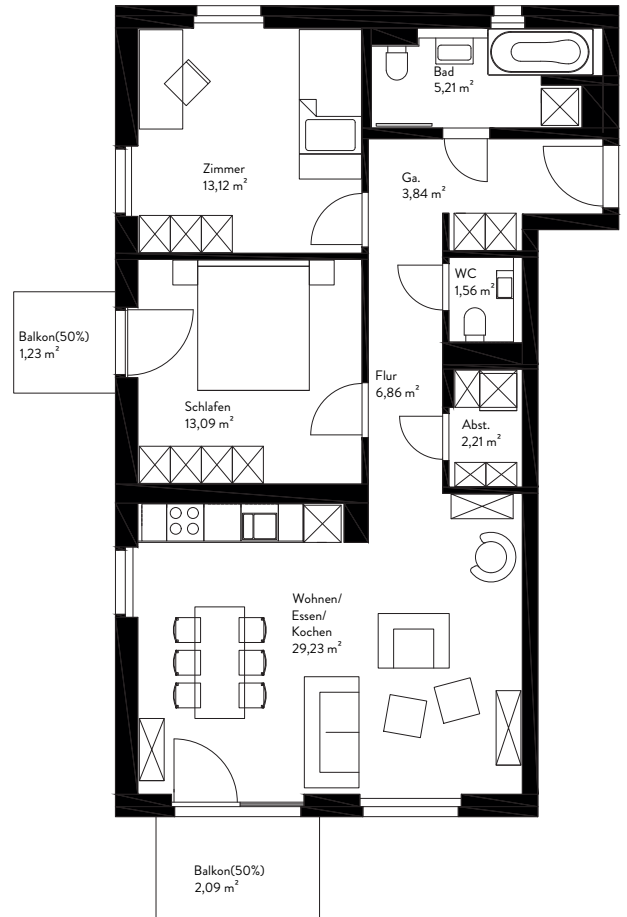

# PARK APARTMENTS

POTSDAM

Zum Jagenstein 2-4, 14478 Potsdam

Wohneinheit:	8
Haus:	Haus A
Geschoss:	1.OG
Zimmer:	3
Wohnfläche:	78,44 m <sup>2</sup>

Zum Jagenstein

## Achtung!

Die Maße sind ca.-Maße ohne Berücksichtigung von Putz, Fliesenbelägen und Bautoleranzen. Die tatsächlichen Maße können daher abweichen.

Vorbehaltlich der Änderungen aufgrund der laufenden Ausführungsplanung!