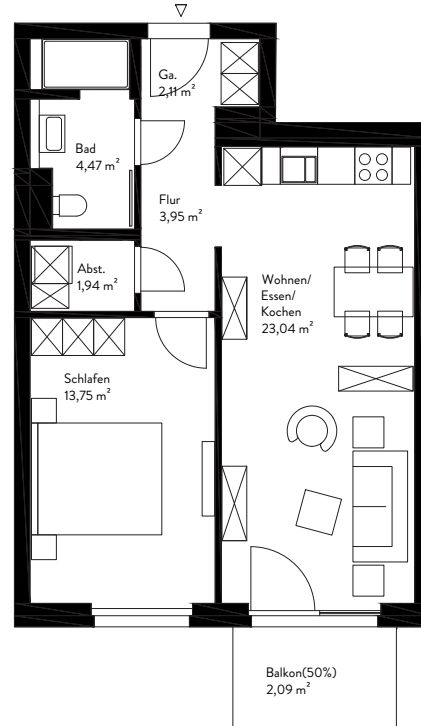

Wohneinheit:	7
Haus:	Haus A
Geschoss:	1.OG
Zimmer:	2
Wohnfläche:	51,35 m ²

Zum Jagenstein

Achtung!

Die Maße sind ca.-Maße ohne Berücksichtigung von Putz, Fliesenbelägen und Bautoleranzen. Die tatsächlichen Maße können daher abweichen.