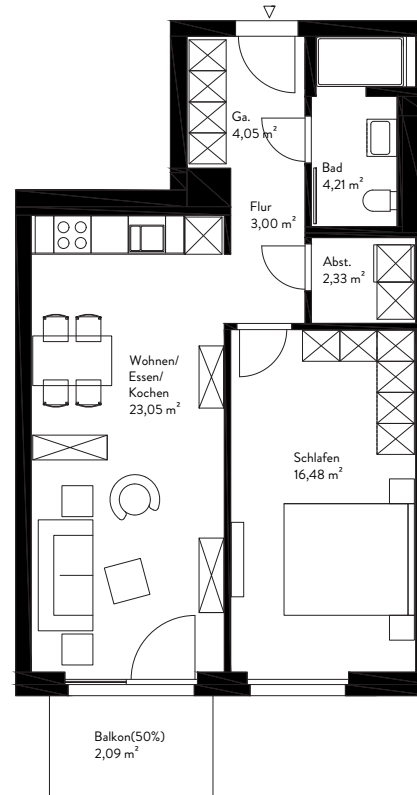

Zum Jagenstein 2-4, 14478 Potsdam

Wohneinheit:	6
Haus:	Haus A
Geschoss:	1.OG
Zimmer:	2
Wohnfläche:	55,21 m ²

Zum Jagenstein

Achtung!

Die Maße sind ca.-Maße ohne Berücksichtigung von Putz, Fliesenbelägen und Bautoleranzen. Die tatsächlichen Maße können daher abweichen.