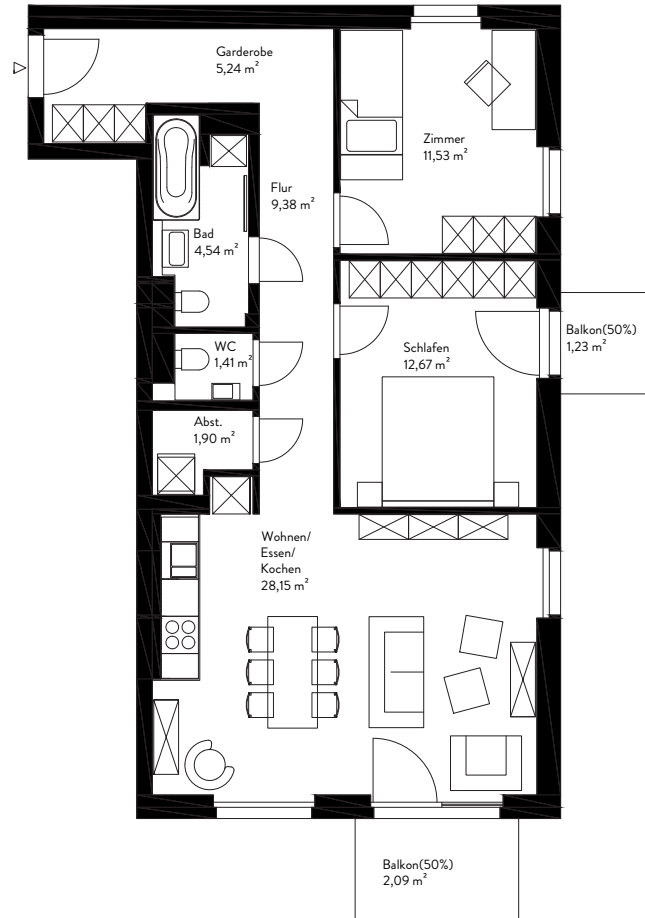

# PARK APARTMENTS

POTSDAM

Zum Jagenstein 2-4, 14478 Potsdam

Wohneinheit:	5
Haus:	Haus A
Geschoss:	1.OG
Zimmer:	3
Wohnfläche:	78,14 m <sup>2</sup>

Zum Jagenstein

## Achtung!

Die Maße sind ca.-Maße ohne Berücksichtigung von Putz, Fliesenbelägen und Bautoleranzen. Die tatsächlichen Maße können daher abweichen.

Vorbehaltlich der Änderungen aufgrund der laufenden Ausführungsplanung!