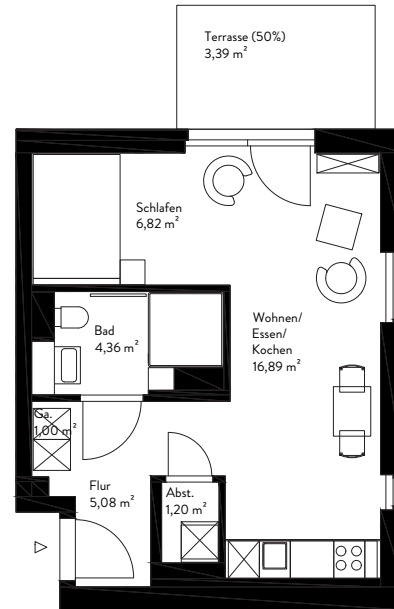

Wohneinheit:	4
Haus:	Haus A
Geschoss:	EG
Zimmer:	1
Wohnfläche:	38,74 m ²

Zum Jagenstein

Achtung!

Die Maße sind ca.-Maße ohne Berücksichtigung von Putz, Fliesenbelägen und Bautoleranzen. Die tatsächlichen Maße können daher abweichen.