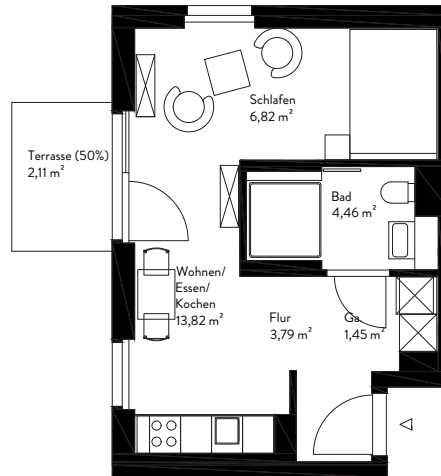

Wohneinheit:	3
Haus:	Haus A
Geschoss:	EG
Zimmer:	1
Wohnfläche:	32,45 m ²

Achtung!

Die Maße sind ca.-Maße ohne Berücksichtigung von Putz, Fliesenbelägen und Bautoleranzen. Die tatsächlichen Maße können daher abweichen.