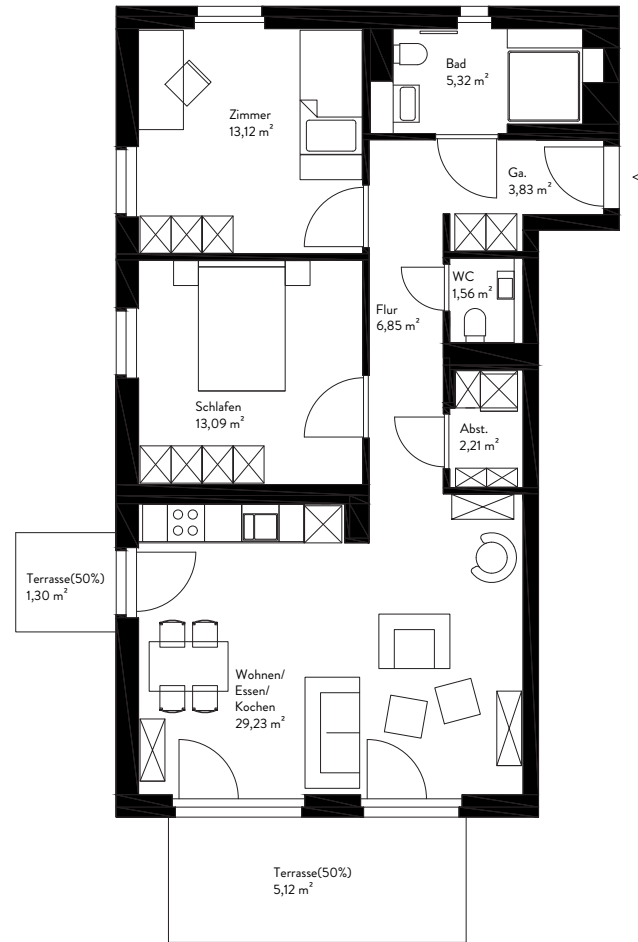

# PARK APARTMENTS

POTSDAM

Zum Jagenstein 2-4, 14478 Potsdam

Wohneinheit:	2
Haus:	Haus A
Geschoss:	EG
Zimmer:	3
Wohnfläche:	81,71 m <sup>2</sup>

Zum Jagenstein

## Achtung!

Die Maße sind ca.-Maße ohne Berücksichtigung von Putz, Fliesenbelägen und Bautoleranzen. Die tatsächlichen Maße können daher abweichen.

Vorbehaltlich der Änderungen aufgrund der laufenden Ausführungsplanung!