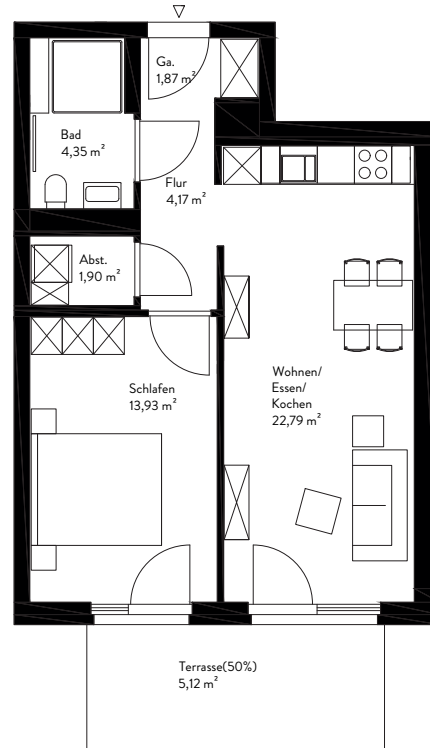

Zum Jagenstein 2-4, 14478 Potsdam

Wohneinheit:	1
Haus:	Haus A
Geschoss:	EG
Zimmer:	2
Wohnfläche:	54,13 m ²

Zum Jagenstein

Achtung!

Die Maße sind ca.-Maße ohne Berücksichtigung von Putz, Fliesenbelägen und Bautoleranzen. Die tatsächlichen Maße können daher abweichen.